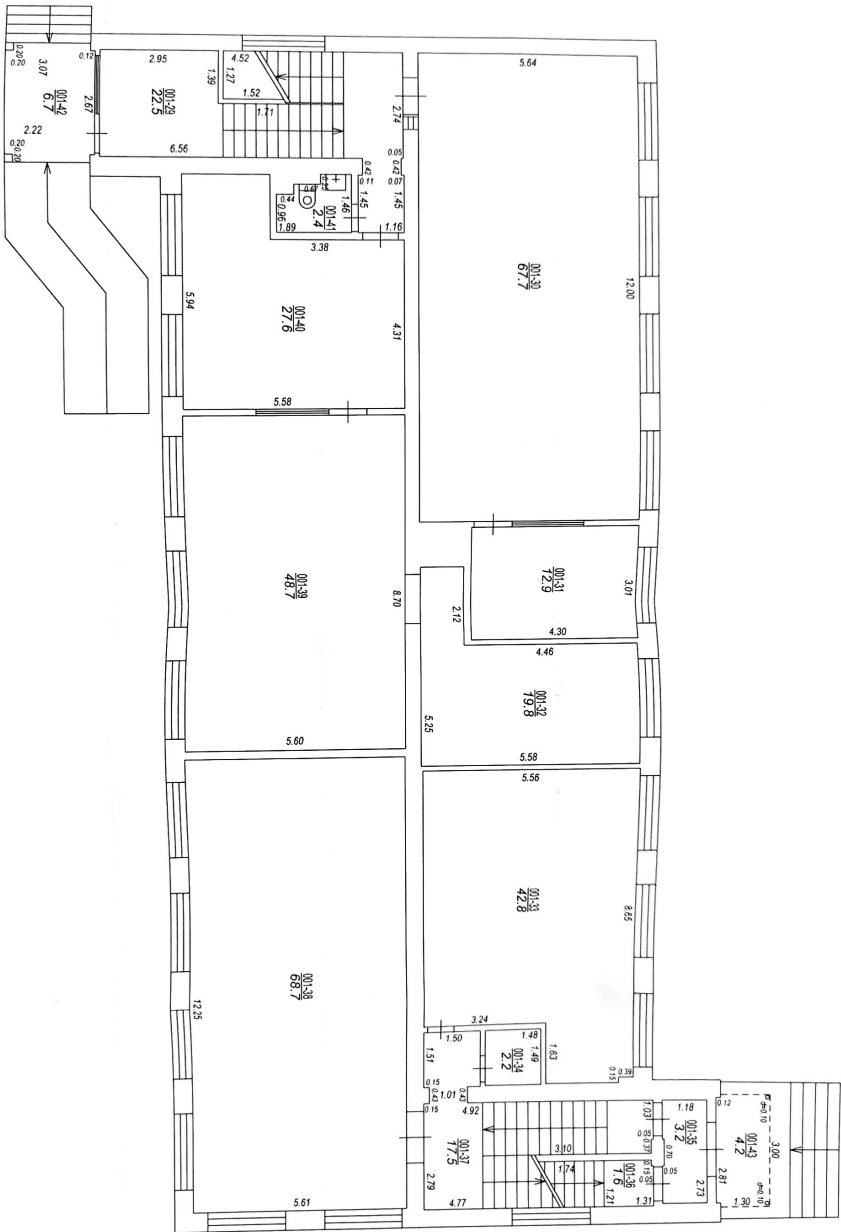

14.41

STAVA PLANS			
KADASTRA APZEMELJUNS	STAVS	MEROSI	LF
8015002/RS3004	1	1:100	6

STAVA PLANS
 KADASTRA APZINE LUMS STAVS
 2
 MĒROGS 1:100
 LPP 7

80150020033004

STĀVA PLĀNS			
KADAŠTRA APZĪMĒJUMS	STĀVS	MĒROGS	
B0150024033004	4	1 : 100	