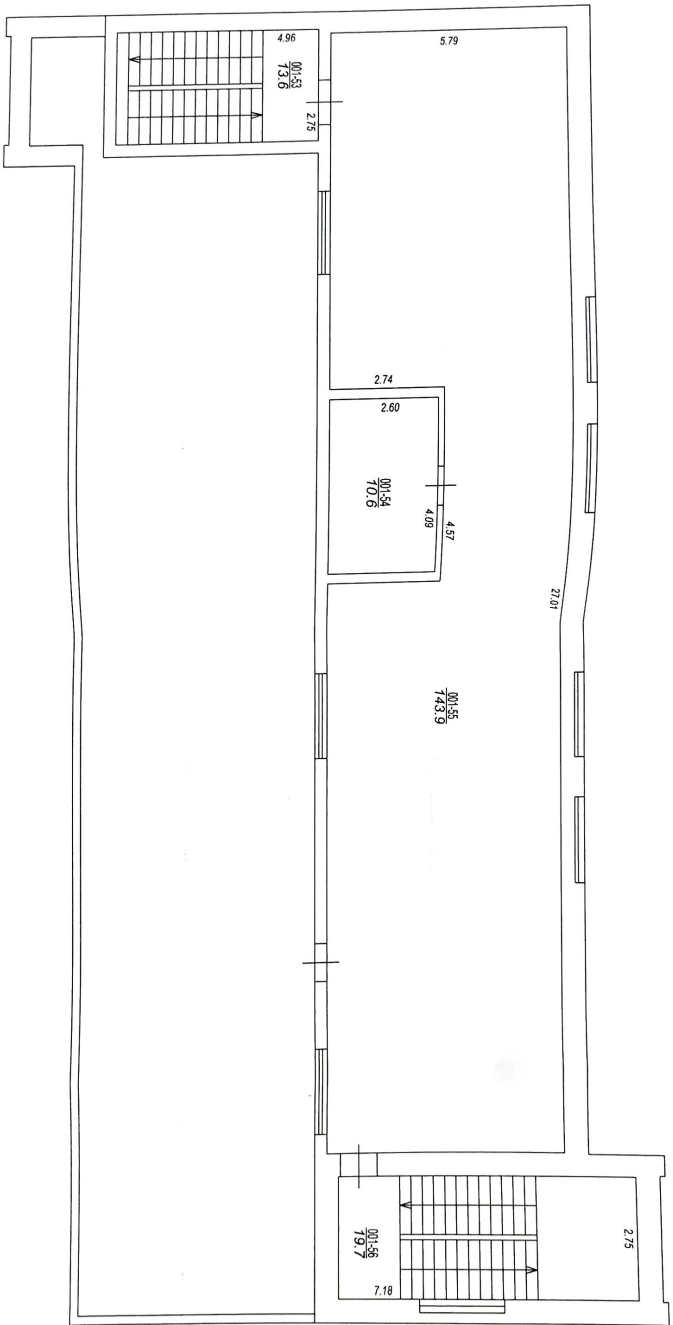

14.41

STAVA PLANS			
KADASTRA APZEMELJUNS	STAVS	MEROSI	LF
8015002/RS3004	1	1:100	6

STAVA PLANS
 KADASTRA APZINE LUMS STAVS
 2
 MĒROGS 1:100
 LPP 7

80150020033004

STĀVA PLĀNS			
KADAŠTRA APZĪMĒJUMS	STĀVS	MĒROGS	
B0150024033004	4	1 : 100	